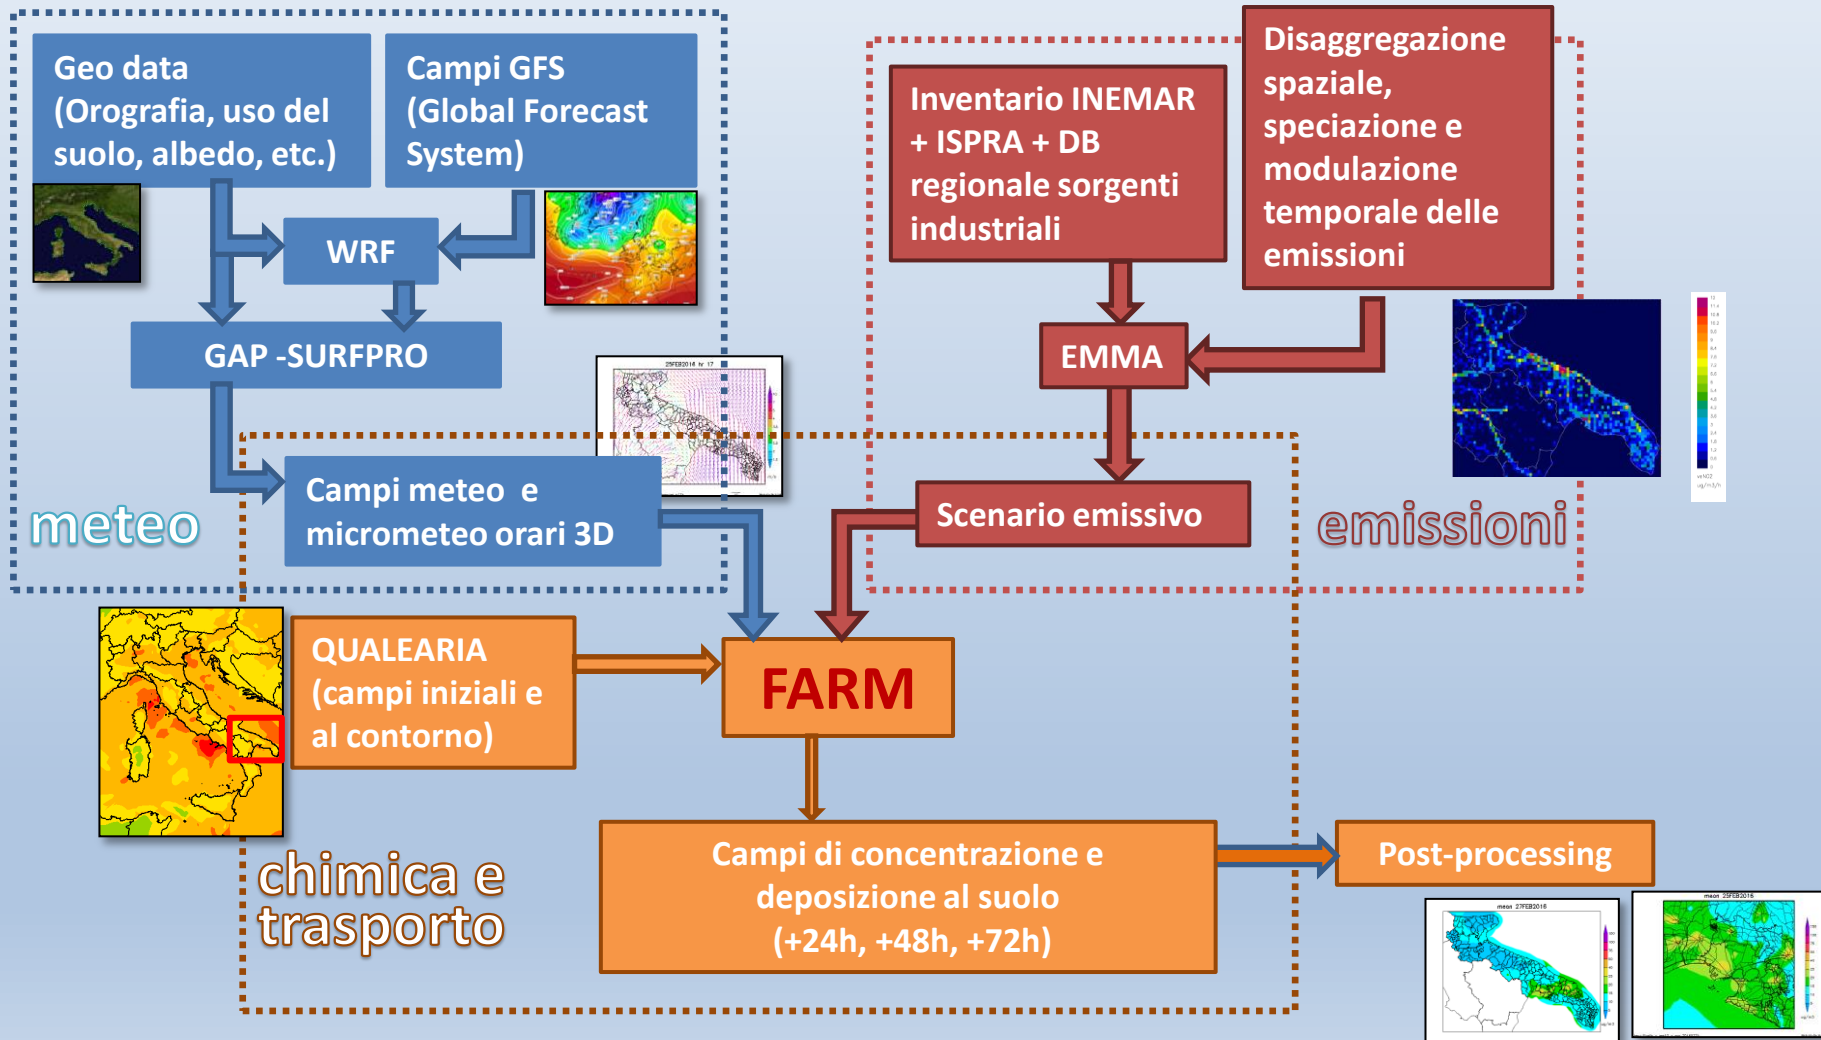

- **PM10** (mappa della concentrazione media giornaliera)

- **NO2** (mappa della concentrazione massima oraria)

- **SO2** (mappa del massimo orario e della media giornaliera)

- **O3** (mappa del massimo orario e del massimo della media mobile su 8h)

- **CO** (mappa del massimo della media mobile su 8h)

**Dominio 2**

<http://cloud.arpa.puglia.it/previsioniqualityadellaria/index.html>

## Passi operativi del sistema