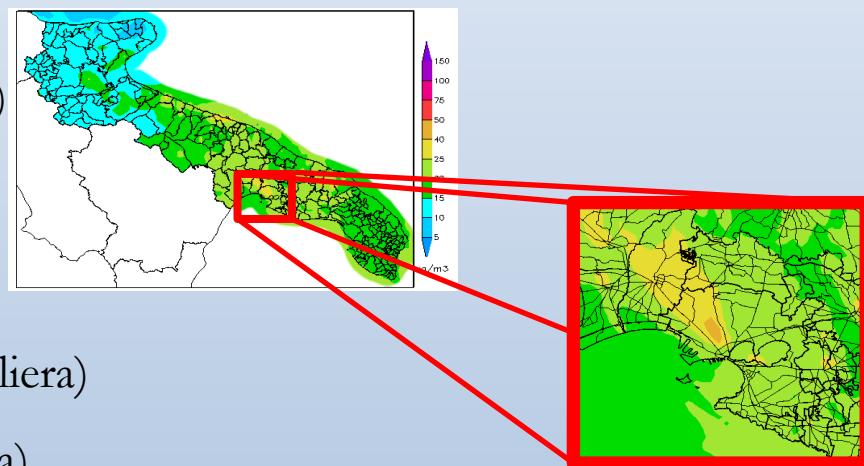

Previsioni di Qualità dell'Aria

Servizi attivati

PREVISIONE DELLA QUALITA' DELL'ARIA per le successive 24h, 48h, 72h su due domini

- Dominio 1: **Regione Puglia** (risoluzione 4km)

- Dominio 2: **Taranto** (risoluzione 1km)

- **Campi di vento** (con frequenza oraria)

- **PM10** (mappa della concentrazione media giornaliera)

- **NO2** (mappa della concentrazione massima oraria)

- **SO2** (mappa del massimo orario e della media giornaliera)

- **O3** (mappa del massimo orario e del massimo della media mobile su 8h)

- **CO** (mappa del massimo della media mobile su 8h)

Dominio 2

<http://cloud.arpa.puglia.it/previsioniqualityadellaria/index.html>