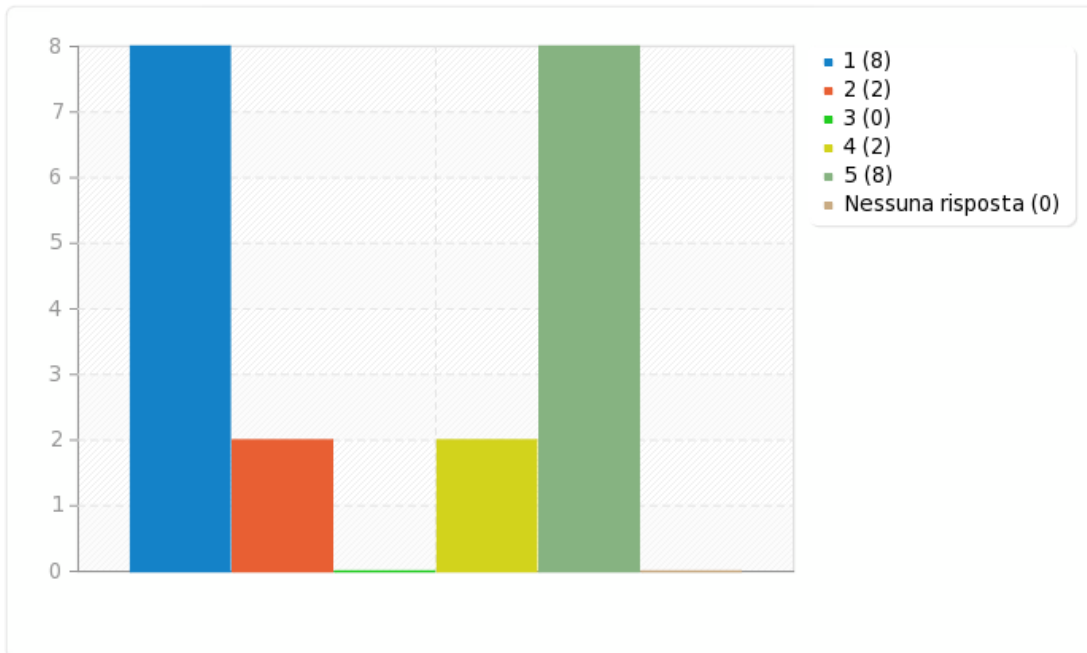

Campo riepilogo per Domanda01

Come giudica il servizio Referto on-line ?

Risposta	Conteggio	Percentuale	Somma
1 (1)	8	40.00%	50.00%
2 (2)	2	10.00%	
3 (3)	0	0.00%	0.00%
4 (4)	2	10.00%	
5 (5)	8	40.00%	50.00%
Nessuna risposta	0	0.00%	
Media aritmetica	3		
Deviazione standard	1.89		
Somma (Risposte)	20	100.00%	100.00%
Numero di casi	20	100.00%	

Campo riepilogo per Domanda01

Come giudica il servizio Referto on-line ?