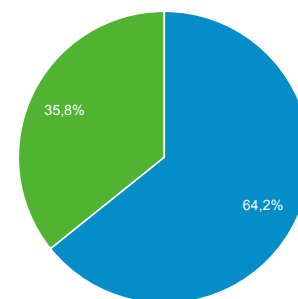

Panoramica del pubblico

OO.RR.FOGGIA Amministrazione tras...
0,24% Utenti

1 gen 2020 - 31 dic 2020

Panoramica

Utenti
OO.RR.FOGGIA Amministr...
13.402

Nuovi utenti
OO.RR.FOGGIA Amministr...
5.117

Sessioni
OO.RR.FOGGIA Amministr...
28.956

Numero di sessioni per utente
OO.RR.FOGGIA Amministr...
2,16

Visualizzazioni di pagina
OO.RR.FOGGIA Amministr...
291.187

Pagine/sessione
OO.RR.FOGGIA Amministr...
10,06

Durata sessione media
OO.RR.FOGGIA Amministr...
00:17:21

Frequenza di rimbalzo
OO.RR.FOGGIA Amministr...
7,23%

Returning Visitor New Visitor

Lingua	Utenti	% Utenti
1. it-it	10.088	72,60%
2. it	3.547	25,53%
3. en-us	145	1,04%
4. it-ch	58	0,42%
5. en	29	0,21%
6. fr-fr	29	0,21%