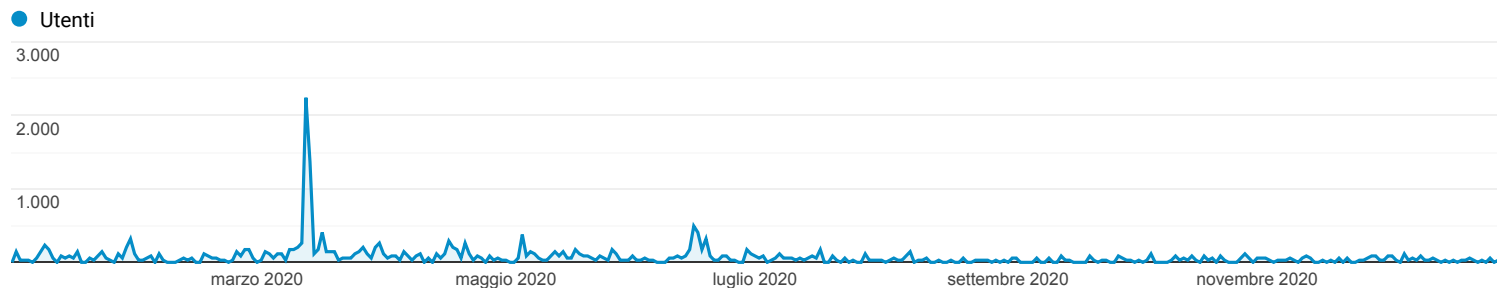

Panoramica del pubblico

OO.RR.FOGGIA Amministrazione tras...
0,24% Utenti

1 gen 2020 - 31 dic 2020

Panoramica

Utenti
OO.RR.FOGGIA Amministr...
13.402

Nuovi utenti
OO.RR.FOGGIA Amministr...
5.117

Sessioni
OO.RR.FOGGIA Amministr...
28.956

Numero di sessioni per utente
OO.RR.FOGGIA Amministr...
2,16

Visualizzazioni di pagina
OO.RR.FOGGIA Amministr...
291.187

Pagine/sessione
OO.RR.FOGGIA Amministr...
10,06

Durata sessione media
OO.RR.FOGGIA Amministr...
00:17:21