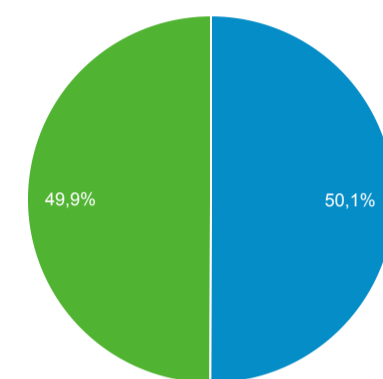

Panoramica del pubblico

1 lug 2022 - 18 dic 2022

Aress
80,61% Utenti

Panoramica

| | | | |
|--|--|--|--|
| Utenti Aress 12.186 | Nuovi utenti Aress 6.495 | Sessioni Aress 23.079 | Numero di sessioni per utente Aress 1,89 |
| Visualizzazioni di pagina Aress 80.588 | Pagine/sessione Aress 3,49 | Durata sessione media Aress 00:05:24 | Frequenza di rimbalzo Aress 36,73% |

■ New Visitor ■ Returning Visitor

| Lingua | Utenti | % Utenti |
|-----------|--------|----------|
| 1. it-it | 9.298 | 75,79% |
| 2. it | 1.868 | 15,23% |
| 3. en-us | 833 | 6,79% |
| 4. en-gb | 129 | 1,05% |
| 5. en | 14 | 0,11% |
| 6. en-it | 14 | 0,11% |
| 7. es-419 | 14 | 0,11% |
| 8. fr | 14 | 0,11% |
| 9. fr-fr | 14 | 0,11% |
| 10. it-ch | 14 | 0,11% |