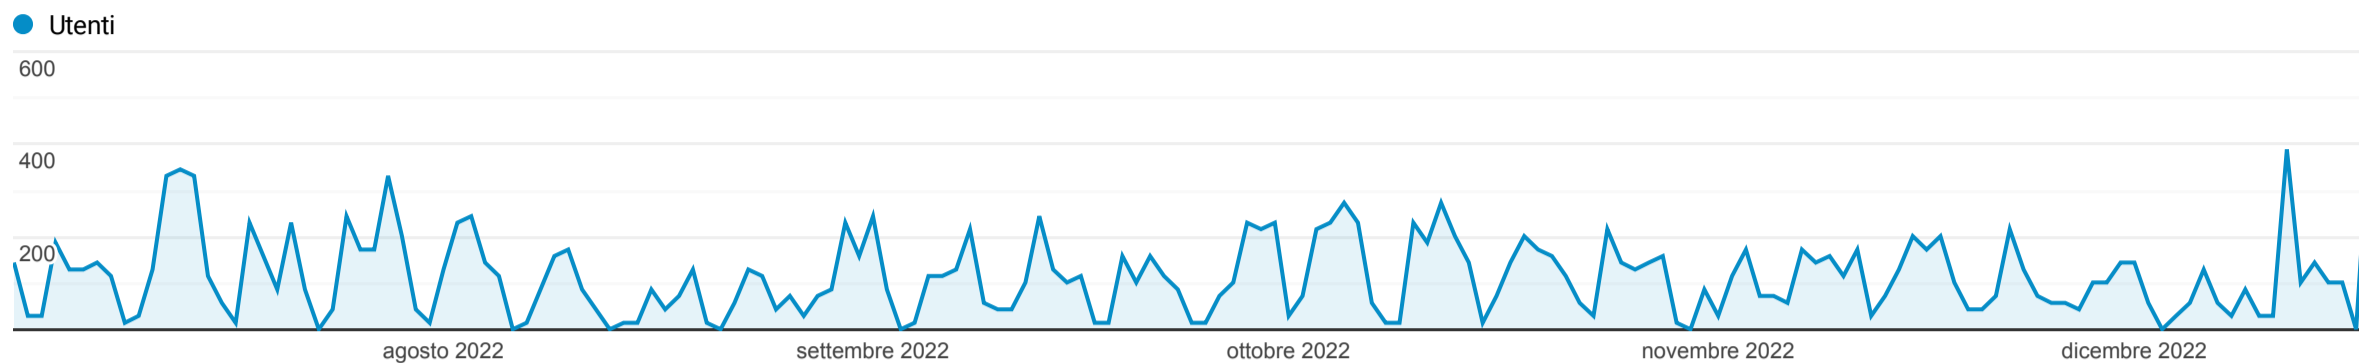

Panoramica del pubblico

1 lug 2022 - 18 dic 2022

Aress
80,61% Utenti

Panoramica

| | | | |
|--|--|--|--|
| Utenti Aress 12.186 | Nuovi utenti Aress 6.495 | Sessioni Aress 23.079 | Numero di sessioni per utente Aress 1,89 |
| Visualizzazioni di pagina Aress 80.588 | Pagine/sessione Aress 3,49 | Durata sessione media Aress 00:05:24 | Frequenza di rimbalzo Aress 36,73% |

■ New Visitor ■ Returning Visitor

| Lingua | Utenti | % Utenti |
|-----------|--------|----------|
| 1. it-it | 9.298 | 75,79% |
| 2. it | 1.868 | 15,23% |
| 3. en-us | 833 | 6,79% |
| 4. en-gb | 129 | 1,05% |
| 5. en | 14 | 0,11% |
| 6. en-it | 14 | 0,11% |
| 7. es-419 | 14 | 0,11% |
| 8. fr | 14 | 0,11% |
| 9. fr-fr | 14 | 0,11% |
| 10. it-ch | 14 | 0,11% |