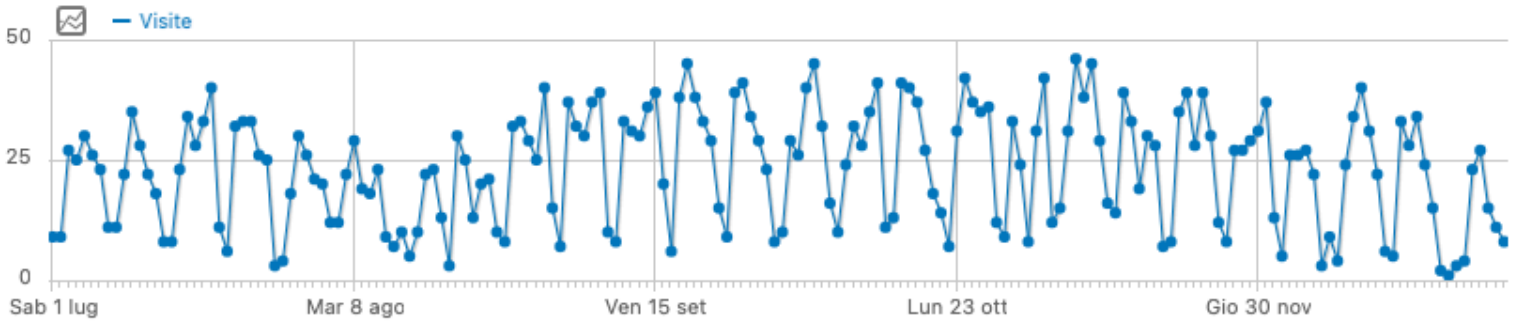

Visite nel Periodo

Riepilogo visite

📊 4.265 visite ↓ -52,3%

🕒 9 minuti 1 secondi durata media di una visita ↑ +89,8%

🏠 33% visite rimbalzate (che hanno lasciato il sito dopo una pagina) ↓ -41,1%

📄 6,6 azioni per visita (pagine viste, download, outlinks e ricerche interne al sito) ↑ +88,6%

📄 190 numero massimo di azioni in una visita ↓ -45,2%

📄 27.904 pagine viste, 16.095 pagine viste uniche ↓ -4%

🔍 0 totale ricerche sul tuo sito, 0 keyword uniche

📄 0 downloads, 0 download unici ↓ -100%

🔗 127 link esterni, 116 outlinks unici ↓ -93,4%