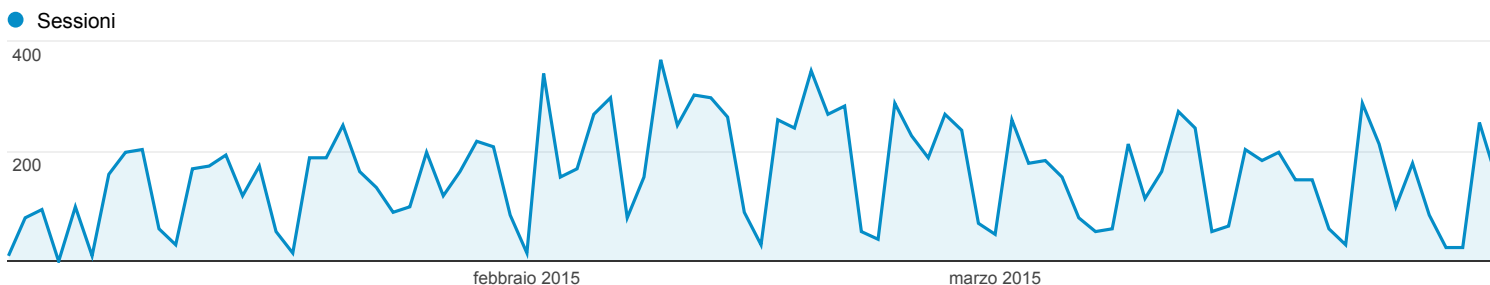

01 gen 2015 - 31 mar 2015

Questo rapporto si basa su 249.958 sessioni (20,21% delle sessioni). [Ulteriori informazioni](#)

**ARES**  
1,15%

**Panoramica**

■ New Visitor ■ Returning Visitor

Lingua	Sessioni	% Sessioni
1. it	8.260	58,20%
2. it-it	5.577	39,29%
3. en-us	267	1,88%
4. en	49	0,35%
5. en-gb	20	0,14%
6. de	5	0,04%
7. de-de	5	0,04%
8. pt-pt	5	0,04%
9. zh-cn	5	0,04%