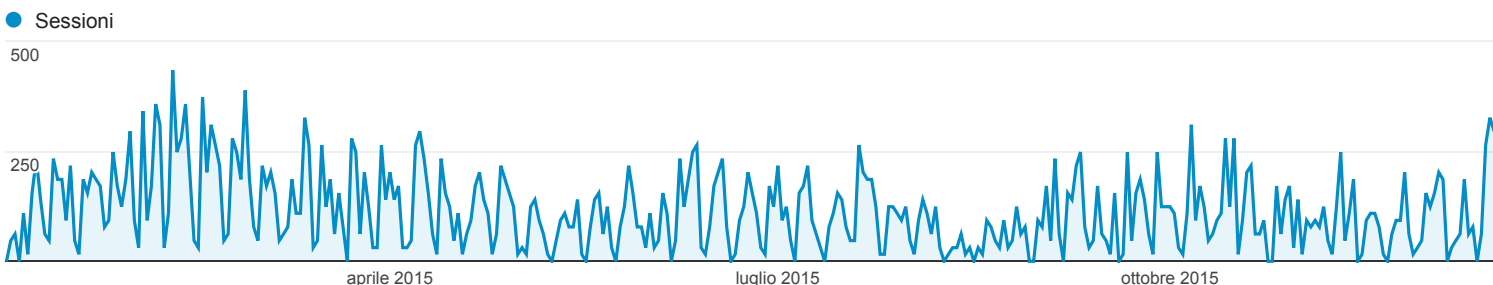

01 gen 2015 - 16 dic 2015

Questo rapporto si basa su 249.701 sessioni (6,45% delle sessioni). [Ulteriori informazioni](#)

ARES
1,04%

Panoramica

■ New Visitor ■ Returning Visitor

Lingua	Sessioni	% Sessioni
1. it	22.855	56,73%
2. it-it	16.575	41,15%
3. en-us	620	1,54%
4. en-gb	155	0,38%
5. en	47	0,12%
6. bg	16	0,04%
7. de-de	16	0,04%