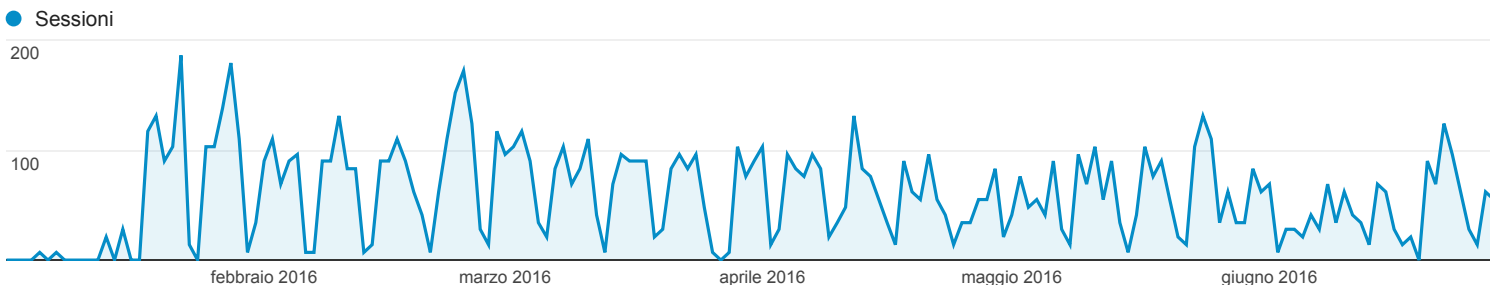

01 gen 2016 - 28 giu 2016

Questo rapporto si basa su 249.915 sessioni (14,51% delle sessioni). [Ulteriori informazioni](#)

ARES
0,62% Sessioni

Panoramica

■ Returning Visitor ■ New Visitor

Lingua	Sessioni	% Sessioni
1. it-it	5.327	49,87%
2. it	4.983	46,65%
3. en	234	2,19%
4. en-us	103	0,96%
5. fr-fr	14	0,13%
6. de	7	0,07%
7. fr	7	0,07%
8. ru-ru	7	0,07%