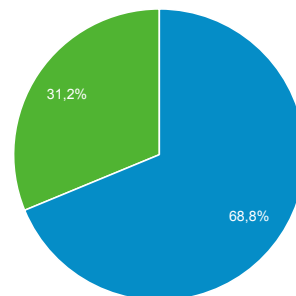

01 gen 2016 - 28 giu 2016

Questo rapporto si basa su 249.915 sessioni (14,51% delle sessioni). [Ulteriori informazioni](#)

ARES
0,62% Sessioni

Panoramica

■ Returning Visitor ■ New Visitor

Lingua	Sessioni	% Sessioni
1. it-it	5.327	49,87%
2. it	4.983	46,65%
3. en	234	2,19%
4. en-us	103	0,96%
5. fr-fr	14	0,13%
6. de	7	0,07%
7. fr	7	0,07%
8. ru-ru	7	0,07%