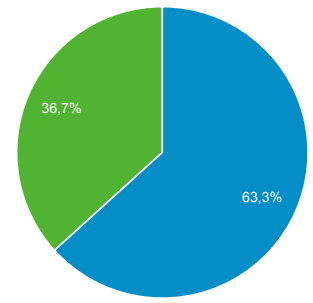

01 lug 2016 - 22 dic 2016

Questo rapporto si basa sul 13,24% delle sessioni. [Ulteriori informazioni](#)

ARES
0,53% Sessioni

Panoramica

■ Returning Visitor ■ New Visitor

Lingua	Sessioni	% Sessioni
1. it	4.945	49,91%
2. it-it	4.613	46,56%
3. en	151	1,52%
4. en-us	151	1,52%
5. fr-fr	15	0,15%
6. el	8	0,08%
7. en-gb	8	0,08%
8. hr-hr	8	0,08%
9. pt-pt	8	0,08%