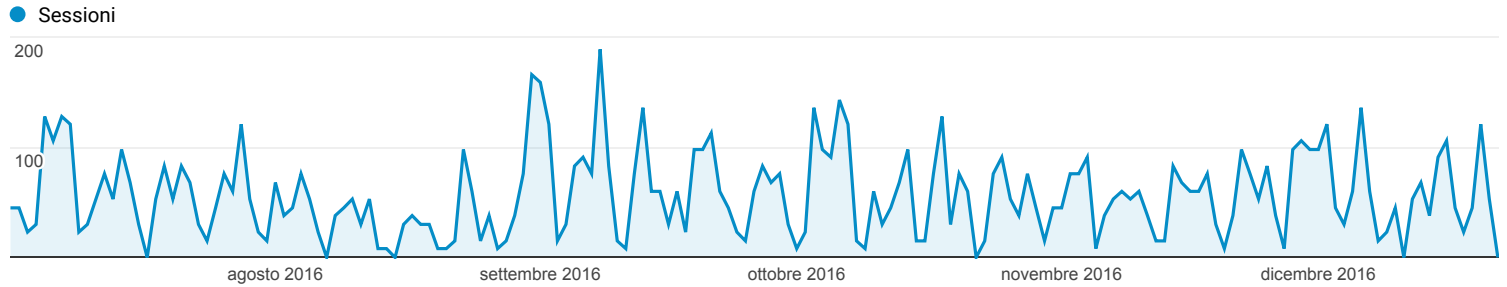

01 lug 2016 - 22 dic 2016

Questo rapporto si basa sul 13,24% delle sessioni. [Ulteriori informazioni](#)

ARES
0,53% Sessioni

Panoramica

■ Returning Visitor ■ New Visitor

Lingua	Sessioni	% Sessioni
1. it	4.945	49,91%
2. it-it	4.613	46,56%
3. en	151	1,52%
4. en-us	151	1,52%
5. fr-fr	15	0,15%
6. el	8	0,08%
7. en-gb	8	0,08%
8. hr-hr	8	0,08%
9. pt-pt	8	0,08%