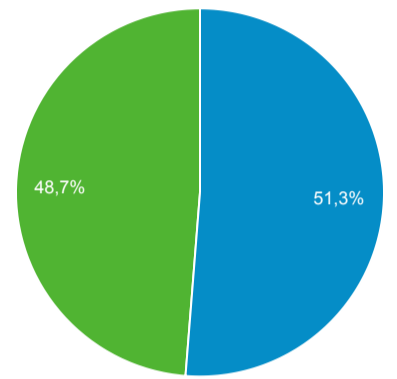

Utenti ARESS 13.309	Nuovi utenti ARESS 7.408	Sessioni ARESS 24.799	Numero di sessioni per utente ARESS 1,86
Visualizzazioni di pagina ARESS 140.318	Pagine/sessione ARESS 5,66	Durata sessione media ARESS 00:09:38	Frequenza di rimbalzo ARESS 41,93%

■ New Visitor ■ Returning Visitor