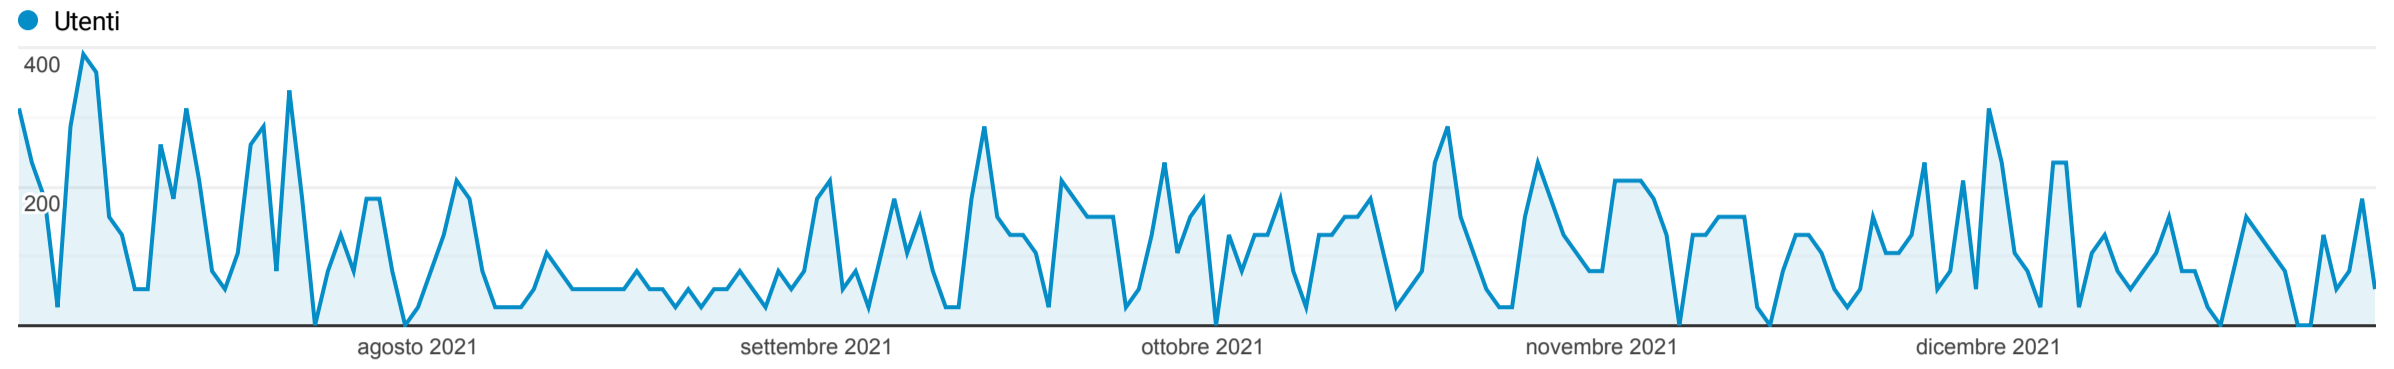

Panoramica del pubblico

1 lug 2021 - 31 dic 2021

ARESS
0,28% Utenti

Panoramica

Utenti ARESS 13.309	Nuovi utenti ARESS 7.408	Sessioni ARESS 24.799	Numero di sessioni per utente ARESS 1,86
Visualizzazioni di pagina ARESS 140.318	Pagine/sessione ARESS 5,66	Durata sessione media ARESS 00:09:38	Frequenza di rimbalzo ARESS 41,93%